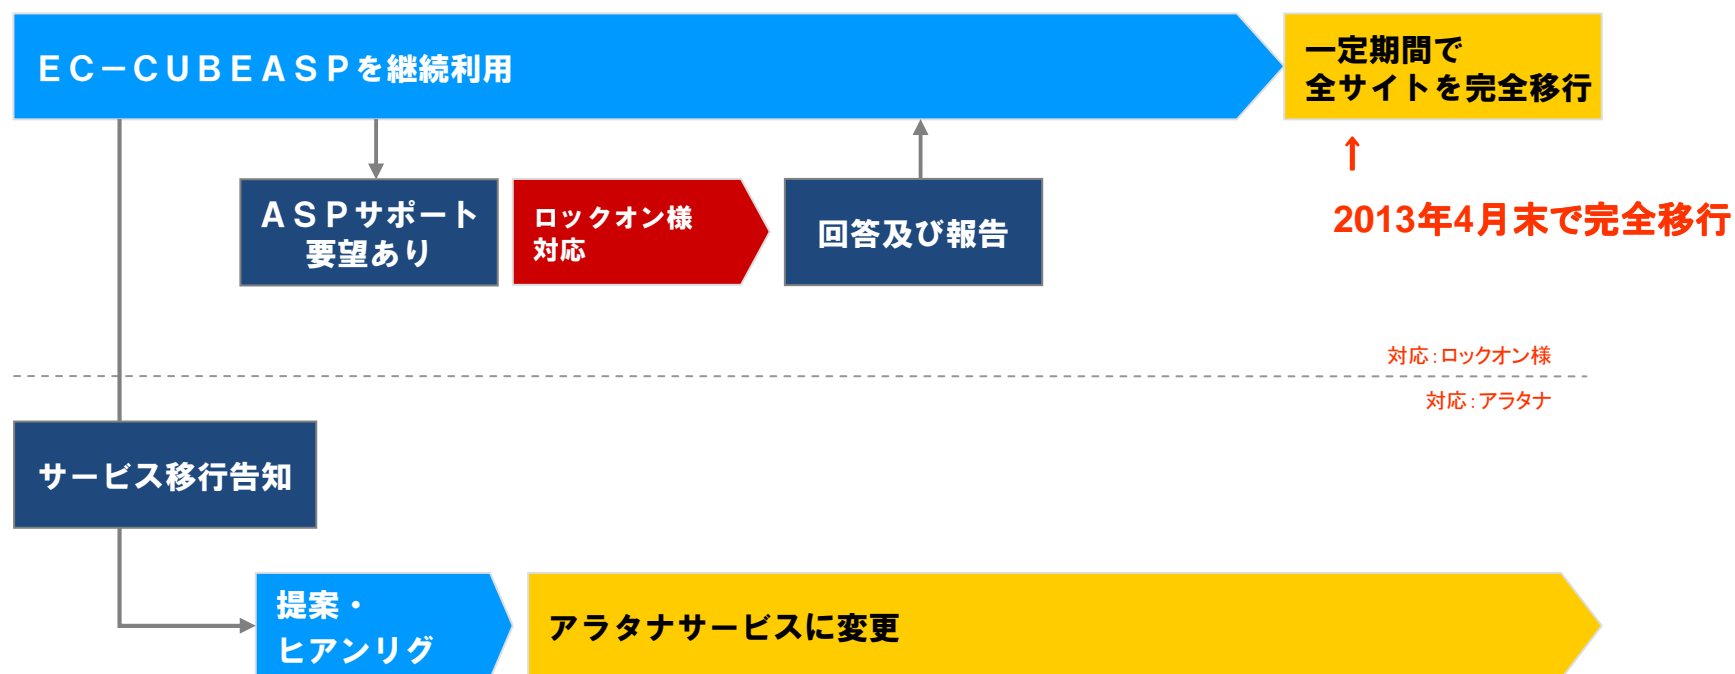

2. 今後のサービス展開のスケジュール

下図の通り、2013年4月末を期限にロックオン様が運営しているEC-CUBE ASPは終了します。

そのため、継続してEC-CUBE ASPで作成されたサイト運営して頂く為に、
当社のEC-CUBEのサーバーへ順次移行していく流れを取らせて頂きます。